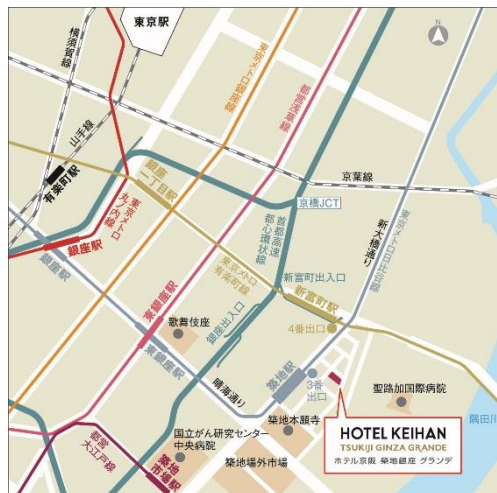

「ホテル京阪 京都八条口」は、JR京都駅から徒歩8分の立地で、大浴場や観光情報コーナーのほか、大型バスの駐車スペースも確保するなど、観光ニーズにも対応し、京都観光を目的としたファミリーやグループ旅行の方々をターゲットに展開します。

観光拠点であるとともにビジネスやレジャー利用で欠かせない高機能設備を備えた快適なホテルステイを提供。あらゆるシーンに対応する「ちょうどいい」ホテルで、皆様をお迎えいたします。

ホテル京阪では主要政令都市の駅前立地を中心に多店舗化をすすめ、2020年には全国で15店舗超の直営ホテル運営を目指しており、今回の出店でホテル京阪直営店舗としては、10店舗になります。

### マニフェスト

- 1 【サービス】**  
きめ細やかなおもてなしが満足度を高める  
最高のホスピタリティがあつてこそ「**ちょうどいい出張**」
- 2 【施設】**  
出張だからこそその楽しみと快適さの  
提供がなされてこそ「**ちょうどいい出張**」
- 3 【周辺】**  
出張はホテルだけで完結しない!  
周辺も楽しんでこそ「**ちょうどいい出張**」

©本宮の志 集英社

## ホテル京阪 築地銀座 グランデの概要

名称	ホテル京阪 築地銀座 グランデ
所在地	東京都中央区築地3丁目5-4
開業日	2018年12月14日(金)
規模	地上14階建て
延べ床面積	約10,000㎡(約3,025坪)
客室数	297室
料飲施設	レストラン1カ所(2階)
ホームページ	<a href="https://www.hotelkeihan.co.jp/tsukijiginza/">https://www.hotelkeihan.co.jp/tsukijiginza/</a>