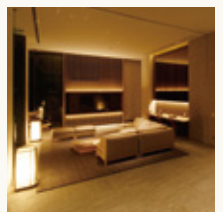

HOTEL KEIHAN  
TSUKIJI GINZA GRANDE

ホテル京阪 築地銀座 グランデ

LIFE STYLE

HOTEL KEIHAN

洗練された、  
ワンランク上の質感を —。

広いロビーや開放感のあるギャザリングスペースなどにも  
「和の落ち着き」を感じさせる設えを施し洗練された空間を演出、  
上質なサービスを提唱いたします。

Enjoy our sophisticated and classy ambience.

We offer high quality service in a stylish environment featuring a spacious lobby and  
an open-plan gathering space, which are furnished in a sedate Japanese style.

ジム  
Gym

レストラン tomorrow  
Restaurant tomorrow