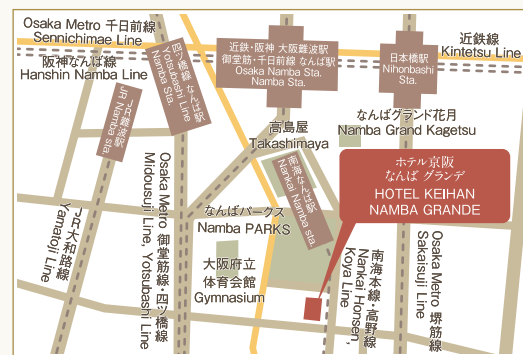

BUSINESS STYLE HOTELS

|                 |                                          |             |                                                                        |
|-----------------|------------------------------------------|-------------|------------------------------------------------------------------------|
| 北海道<br>HOKKAIDO | ホテル京阪 札幌<br>HOTEL KEIHAN SAPPORO         | 京都<br>KYOTO | ホテル京阪 京都駅南<br>HOTEL KEIHAN KYOTO EKIMINAMI                             |
| 宮城<br>MIYAGI    | ホテル京阪 仙台<br>HOTEL KEIHAN SENDAI          | 京都<br>KYOTO | ホテル京阪 京都八条口<br>HOTEL KEIHAN KYOTO HACHIJOGUCHI                         |
| 東京<br>TOKYO     | ホテル京阪 浅草<br>HOTEL KEIHAN ASAKUSA         | 大阪<br>OSAKA | ホテル京阪 天満橋<br>HOTEL KEIHAN TENMABASHI                                   |
| 東京<br>TOKYO     | ホテル京阪 東京四谷<br>HOTEL KEIHAN TOKYO YOTSUYA | 大阪<br>OSAKA | ホテル京阪 天満橋駅前 <small>2022年4月開業</small><br>HOTEL KEIHAN TENMABASHI EKIMAE |
| 愛知<br>AICHI     | ホテル京阪 名古屋<br>HOTEL KEIHAN NAGOYA         | 大阪<br>OSAKA | ホテル京阪 淀屋橋<br>HOTEL KEIHAN YODOYABASHI                                  |

ALLIANCE HOTEL

|             |                         |
|-------------|-------------------------|
| 京都<br>KYOTO | GOOD NATURE HOTEL KYOTO |
|-------------|-------------------------|

ACCESS MAP

アクセスマップ

ホテル京阪 なんば グランデ

〒556-0011 大阪府大阪市浪速区難波中2丁目11-13  
11-13, 2-Chome, Namba, Naniwa-ku, Osaka, 556-0011, Japan

TEL : 06-6646-0321  
<https://www.hotelkeihan.co.jp/namba/>

WEB SITE

202304-S-5

HOTEL KEIHAN  
NAMBA GRANDE

ホテル京阪 なんば グランデ