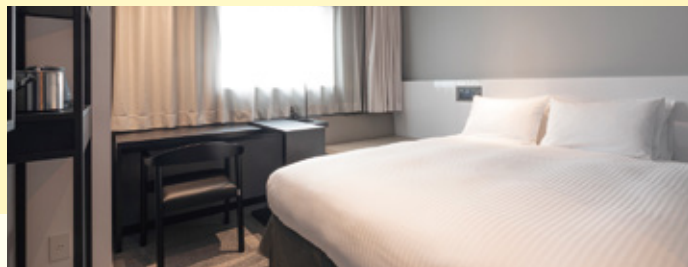

レインシャワー Rain shower

バスアメニティ Bath amenities

2F~8F

# GUEST ROOM

客室のご案内

Gardenの中にいるかのようなリラックスできる空間

A relaxing space like a garden.

ダブルルーム Double room

ツインルーム Twin room

各施設のご案内  
FACILITIES GUIDE

フロントロビー (自動チェックイン機)  
Front Lobby (Self check-in machine)