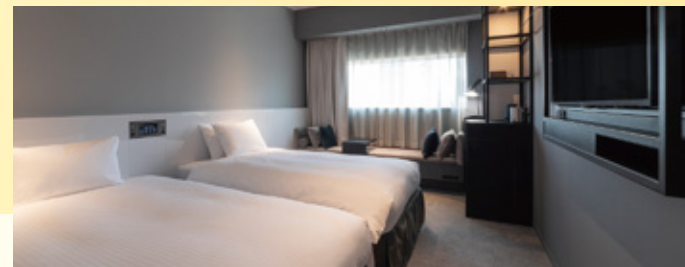

バンクベッドルーム Bunk bed room

ハリウッドツインルーム Hollywood twin room

キングベッドルーム King bed room

9F

# GUEST ROOM

客室のご案内

Gardenの中にいるかのようなリラックスできる空間

A relaxing space like a garden.

ダブルルーム Double room

ツインルーム Twin room

各施設のご案内  
FACILITIES GUIDE

フロントロビー (自動チェックイン機)  
Front Lobby (Self check-in machine)