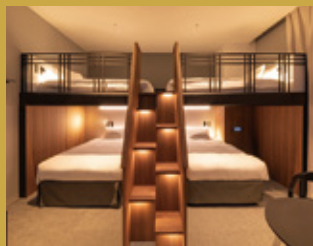

”暮らすように過ごす”  
新しいホテルの滞在スタイルを

A new style of hotel stay,  
“Staying as if you were  
at home”

GRANDE

ホテル京阪 なんばグランデ 外観 Hotel Keihan Namba Grande Appearance

ホテル京阪チェーン HOTEL KEIHAN CHAIN

LIFE STYLE HOTELS

|             |                                                      |             |                                                                      |
|-------------|------------------------------------------------------|-------------|----------------------------------------------------------------------|
| 東京<br>TOKYO | ホテル京阪 築地銀座 グランデ<br>HOTEL KEIHAN TSUKUJI GINZA GRANDE | 大阪<br>OSAKA | ホテル京阪 ユニバーサル・タワー<br>HOTEL KEIHAN UNIVERSAL TOWER                     |
| 京都<br>KYOTO | ホテル京阪 京都 グランデ<br>HOTEL KEIHAN KYOTO GRANDE           | 京都<br>KYOTO | ロテルト比叡<br>LHOTEL DE HIEI                                             |
| 大阪<br>OSAKA | ホテル京阪 京橋 グランデ<br>HOTEL KEIHAN KYOBASHI GRANDE        | 大阪<br>OSAKA | ホテル京阪 なんば グランデ <small>2023年3月開業</small><br>HOTEL KEIHAN NAMBA GRANDE |

ワークアウトルーム (ジム)  
Workout room (Gym)

カフェスペース  
Cafe space

レストラン  
Restaurant

ツインルーム + 和室  
Twin room and Japanese style

バンクベッドルーム Bunk bed room

ハリウッドツインルーム Hollywood twin room

キングベッドルーム King bed room

9F