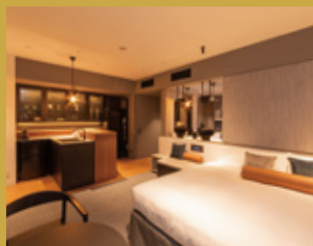

”暮らすように過ごす”  
新しいホテルの滞在スタイルを

A new style of hotel stay,  
“Staying as if you were  
at home”

GRANDE

ホテル京阪 なんばグランデ 外観 Hotel Keihan Namba Grande Appearance

ホテル京阪チェーン HOTEL KEIHAN CHAIN

LIFE STYLE HOTELS

|             |                                                      |             |                                                                      |
|-------------|------------------------------------------------------|-------------|----------------------------------------------------------------------|
| 東京<br>TOKYO | ホテル京阪 築地銀座 グランデ<br>HOTEL KEIHAN TSUKUJI GINZA GRANDE | 大阪<br>OSAKA | ホテル京阪 ユニバーサル・タワー<br>HOTEL KEIHAN UNIVERSAL TOWER                     |
| 京都<br>KYOTO | ホテル京阪 京都 グランデ<br>HOTEL KEIHAN KYOTO GRANDE           | 京都<br>KYOTO | ロテルト比叡<br>LHOTEL DE HIEI                                             |
| 大阪<br>OSAKA | ホテル京阪 京橋 グランデ<br>HOTEL KEIHAN KYOBASHI GRANDE        | 大阪<br>OSAKA | ホテル京阪 なんば グランデ <small>2023年3月開業</small><br>HOTEL KEIHAN NAMBA GRANDE |

ワークアウトルーム (ジム)  
Workout room (Gym)

カフェスペース  
Cafe space

レストラン  
Restaurant

ツインルーム + 和室  
Twin room and Japanese style

バンクベッドルーム Bunk bed room

ハリウッドツインルーム Hollywood twin room

キングベッドルーム King bed room

9F