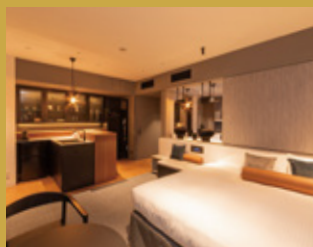

”暮らすように過ごす”
 “新しいホテルの滞在スタイルを”

A new style of hotel stay,
 “Staying as if you were
 at home”

GRANDE

ホテル京阪 なんば グランデ 外観 Hotel Keihan Namba Grande Appearance

ホテル京阪チェーン HOTEL KEIHAN CHAIN

LIFE STYLE HOTELS

- 東京 TOKYO ホテル京阪 築地銀座 グランデ HOTEL KEIHAN TSUKUI GINZA GRANDE
- 京都 KYOTO ホテル京阪 京都 グランデ HOTEL KEIHAN KYOTO GRANDE
- 大阪 OSAKA ホテル京阪 京橋 グランデ HOTEL KEIHAN KYOBASHI GRANDE
- 大阪 OSAKA ホテル京阪 なんば グランデ HOTEL KEIHAN NAMBA GRANDE
- 大阪 OSAKA ホテル京阪 ユニバーサル・タワー HOTEL KEIHAN UNIVERSAL TOWER

ホテル京阪 なんば グランデ

LIFE STYLE

HOTEL KEIHAN

デザインコンセプトは
 「緑の丘にたたずむ Garden」

「Garden」を演出した内部空間、
 街の喧噪の中に安らぎを感じるなんばの新しい風景を創出します。

Its design concept is a “garden nestled in a green hill.”

Featuring a garden-inspired interior and offering tranquility amidst the bustle of the city,
 the hotel creates a new landscape of Namba.

ファミリールーム Family room

バンクベッドルーム Bunk bed room

ハリウッドツインルーム Hollywood twin room

キングベッドルーム King bed room

9F

CLUB FLOOR

9階クラブフロア

最上階に位置する、ワンランク上の空間。
ラウンジをご利用頂ける特別なフロア。