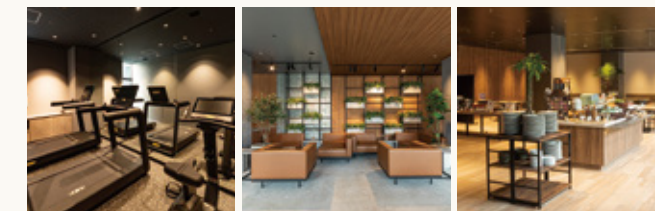

ワークアウトルーム (ジム)
 Workout room (Gym)

ロビー
 Lobby

レストラン
 Restaurant

ツインルーム + 和室
Twin room and Japanese style

2F~9F コンセプトルーム CONCEPT ROOM

コンセプトルームのすべての客室に、
キッチン、ダブルペーシン(洗面台2つ)、電子レンジ、洗濯・乾燥機を設置しています。

All concept rooms are equipped with a kitchen,
double basin (two sinks), microwave, and washer/dryer.