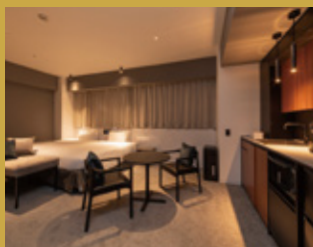

”暮らすように過ごす”
 “新しいホテルの滞在スタイルを”

A new style of hotel stay,
 “Staying as if you were
 at home”

GRANDE

ホテル京阪 なんば グランデ 外観 Hotel Keihan Namba Grande Appearance

ホテル京阪チェーン HOTEL KEIHAN CHAIN

LIFE STYLE HOTELS

- 東京 TOKYO ホテル京阪 築地銀座 グランデ HOTEL KEIHAN TSUKUI GINZA GRANDE
- 京都 KYOTO ホテル京阪 京都 グランデ HOTEL KEIHAN KYOTO GRANDE
- 大阪 OSAKA ホテル京阪 京橋 グランデ HOTEL KEIHAN KYOBASHI GRANDE
- 大阪 OSAKA ホテル京阪 なんば グランデ HOTEL KEIHAN NAMBA GRANDE
- 大阪 OSAKA ホテル京阪 ユニバーサル・タワー HOTEL KEIHAN UNIVERSAL TOWER

ワークアウトルーム (ジム)
 Workout room (Gym)

ロビー
 Lobby

レストラン
 Restaurant

ツインルーム + 和室
Twin room and Japanese style

2F~9F コンセプトルーム CONCEPT ROOM

コンセプトルームのすべての客室に、
キッチン、ダブルペーシン(洗面台2つ)、電子レンジ、洗濯・乾燥機を設置しています。

All concept rooms are equipped with a kitchen,
double basin (two sinks), microwave, and washer/dryer.

ファミリールーム Family room

バンクベッドルーム Bunk bed room

ハリウッドツインルーム Hollywood twin room

キングベッドルーム King bed room

9F

CLUB FLOOR

9階クラブフロア

最上階に位置する、ワンランク上の空間。
ラウンジをご利用頂ける特別なフロア。

Dine in a spacious restaurant with large windows that create a sense of openness.

※画像はイメージです

2F ウェルカムドリンク WELCOME DRINK

WELCOME DRINK

お好きなドリンクと心地よい空間を提供します。

We offer complimentary drinks and comfortable space.