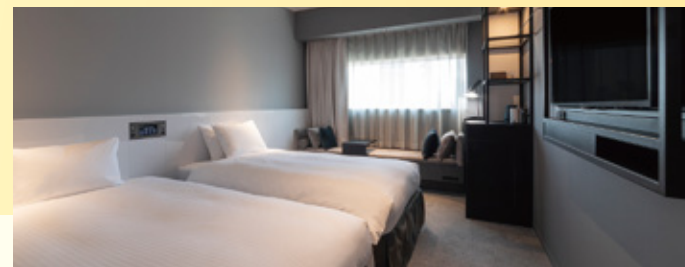

”暮らすように過ごす”
 “新しいホテルの滞在スタイルを”

A new style of hotel stay,
 “Staying as if you were
 at home”

GRANDE

ホテル京阪 なんば グランデ 外観 Hotel Keihan Namba Grande Appearance

ホテル京阪チェーン HOTEL KEIHAN CHAIN

LIFE STYLE HOTELS

- 東京 TOKYO ホテル京阪 築地銀座 グランデ HOTEL KEIHAN TSUKUI GINZA GRANDE
- 京都 KYOTO ホテル京阪 京都 グランデ HOTEL KEIHAN KYOTO GRANDE
- 大阪 OSAKA ホテル京阪 京橋 グランデ HOTEL KEIHAN KYOBASHI GRANDE
- 大阪 OSAKA ホテル京阪 なんば グランデ HOTEL KEIHAN NAMBA GRANDE
- 大阪 OSAKA ホテル京阪 ユニバーサル・タワー HOTEL KEIHAN UNIVERSAL TOWER

ファミリールーム Family room

バンクベッドルーム Bunk bed room

ハリウッドツインルーム Hollywood twin room

キングベッドルーム King bed room

9F

CLUB FLOOR

9階クラブフロア

最上階に位置する、ワンランク上の空間。
ラウンジをご利用頂ける特別なフロア。

クラブフロア宿泊者専用ラウンジ Club floor guest lounge

コーヒーマシーン Coffe machine

レインシャワー Rain shower

バスアメニティ Bath amenities

2F~8F GUEST ROOM 客室のご案内

Gardenの中にいるかのようなリラックスできる空間
A relaxing space like a garden.

ダブルルーム Double room