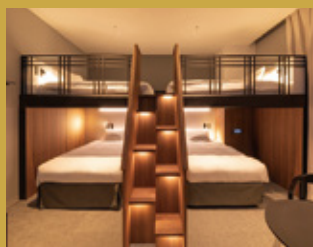

”暮らすように過ごす”
 “新しいホテルの滞在スタイルを”

A new style of hotel stay,
 “Staying as if you were
 at home”

GRANDE

ホテル京阪 なんば グランデ 外観 Hotel Keihan Namba Grande Appearance

ホテル京阪チェーン HOTEL KEIHAN CHAIN

LIFE STYLE HOTELS

- 東京 TOKYO ホテル京阪 築地銀座 グランデ HOTEL KEIHAN TSUKUI GINZA GRANDE
- 京都 KYOTO ホテル京阪 京都 グランデ HOTEL KEIHAN KYOTO GRANDE
- 大阪 OSAKA ホテル京阪 京橋 グランデ HOTEL KEIHAN KYOBASHI GRANDE
- 大阪 OSAKA ホテル京阪 なんば グランデ HOTEL KEIHAN NAMBA GRANDE
- 大阪 OSAKA ホテル京阪 ユニバーサル・タワー HOTEL KEIHAN UNIVERSAL TOWER

ホテル京阪 なんば グランデ

LIFE STYLE

HOTEL KEIHAN

デザインコンセプトは
 「緑の丘にたたずむ Garden」

「Garden」を演出した内部空間、
 街の喧噪の中に安らぎを感じるなんばの新しい風景を創出します。

Its design concept is a “garden nestled in a green hill.”

Featuring a garden-inspired interior and offering tranquility amidst the bustle of the city,
 the hotel creates a new landscape of Namba.

ファミリールーム Family room

バンクベッドルーム Bunk bed room

ハリウッドツインルーム Hollywood twin room

キングベッドルーム King bed room

9F

CLUB FLOOR

9階クラブフロア

最上階に位置する、ワンランク上の空間。
ラウンジをご利用頂ける特別なフロア。