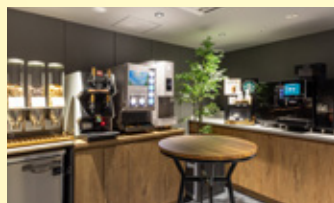

ワークアウトルーム (ジム)
 Workout room (Gym)

ロビー
 Lobby

レストラン
 Restaurant

ツインルーム + 和室
Twin room and Japanese style

2F~9F コンセプトルーム CONCEPT ROOM

コンセプトルームのすべての客室に、
キッチン、ダブルペーシン(洗面台2つ)、電子レンジ、洗濯・乾燥機を設置しています。

All concept rooms are equipped with a kitchen,
double basin (two sinks), microwave, and washer/dryer.

クラブフロアでは上質なアメニティを各種備えております。
9階宿泊者のみが利用できるラウンジでは、フレイバーコーヒーやスナックをご用意しております。

The special floor on the top level offers
a higher quality lounge space.

A range of premium amenities are available on the club floor.
The exclusive guest lounge on the ninth floor offers complimentary beverages and snacks.