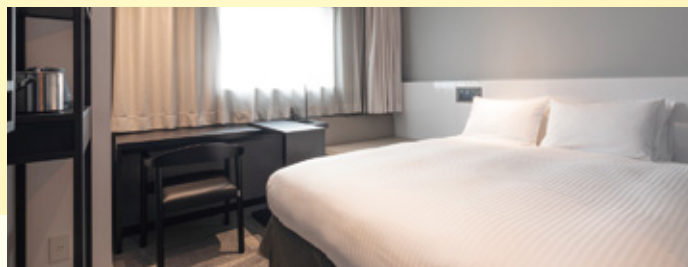

クラブフロア宿泊者専用ラウンジ Club floor guest lounge

コーヒーマシーン Coffe machine

レインシャワー Rain shower

バスアメニティ Bath amenities

2F~8F GUEST ROOM 客室のご案内

Gardenの中にいるかのようなリラックスできる空間
A relaxing space like a garden.

ダブルルーム Double room