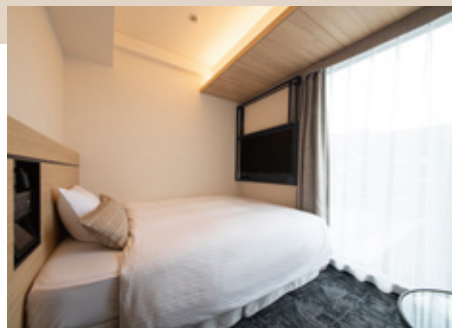

GUEST ROOMS

客室

多様なニーズにお応えできるお部屋と
充実した機能。

寝心地の良いベッドや充実したアメニティなど、
心からくつろいでいただけるお部屋です。

Guest rooms responding to various needs with enhanced functions

We promise you a relaxing stay with comfortable beds and complete array of amenities.

スタンダードツインルーム Standard twin room

シングルルーム Single room

エコノミーツインルーム Economy twin room

モデレートツインルーム Moderate twin room

ユニットバス Modular bath

ナイトウェア着用イメージ Image of wearing nightwear

アメニティコーナー Amenity corner

1F