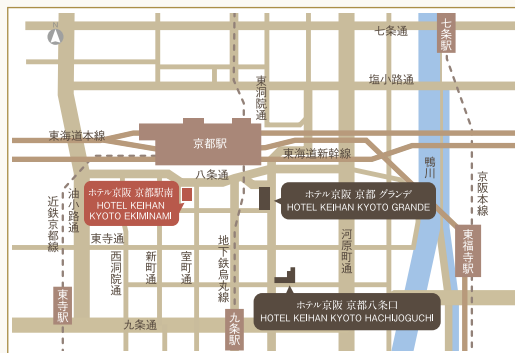

便利なロケーションで
ビジネス・レジャーに
ちょうどいいホテル

A perfect hotel both for
business and pleasure,
boasting a convenient
location

ホテル京阪 京都駅南 外観 Hotel Keihan Kyoto Ekiminami Appearance

ホテル京阪チェーン HOTEL KEIHAN CHAIN

LIFE STYLE HOTELS

- 東京 TOKYO ホテル京阪 築地銀座 グランデ HOTEL KEIHAN TSUKUJI GINZA GRANDE
- 京都 KYOTO ホテル京阪 京都 グランデ HOTEL KEIHAN KYOTO GRANDE
- 大阪 OSAKA ホテル京阪 京橋 グランデ HOTEL KEIHAN KYOBASHI GRANDE
- 大阪 OSAKA ホテル京阪 なんば グランデ HOTEL KEIHAN NAMBA GRANDE
- 大阪 OSAKA ホテル京阪 ユニバーサル・タワー HOTEL KEIHAN UNIVERSAL TOWER

BUSINESS STYLE HOTELS

- 北海道 HOKKAIDO ホテル京阪 札幌 HOTEL KEIHAN SAPPORO
- 宮城 MIYAGI ホテル京阪 仙台 HOTEL KEIHAN SENDAI
- 東京 TOKYO ホテル京阪 浅草 HOTEL KEIHAN ASAKUSA
- 東京 TOKYO ホテル京阪 東京四谷 HOTEL KEIHAN TOKYO YOTSUYA
- 愛知 AICHI ホテル京阪 名古屋 HOTEL KEIHAN NAGOYA
- 京都 KYOTO ホテル京阪 京都駅南 HOTEL KEIHAN KYOTO EKIMINAMI
- 京都 KYOTO ホテル京阪 京都八条口 HOTEL KEIHAN KYOTO HACHUJOGUCHI
- 大阪 OSAKA ホテル京阪 天満橋 HOTEL KEIHAN TENMABASHI
- 大阪 OSAKA ホテル京阪 天満橋駅前 HOTEL KEIHAN TENMABASHI EKIMAE
- 大阪 OSAKA ホテル京阪 淀屋橋 HOTEL KEIHAN YODOYABASHI

ACCESS MAP

アクセスマップ

※ホテルに専用駐車場はございません。※市内の移動には公共交通機関のご利用が便利です。

ホテル京阪 京都駅南

〒601-8001 京都府京都市南区東九条室町55番地
55, Muromachi, Higashikujo, Minami-ku, 601-8001, Kyoto, Japan

TEL : 075-692-0321

<https://www.hotelkeihan.co.jp/kyoto-e/>