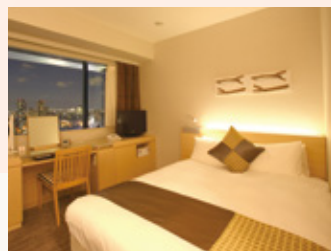

# GUEST ROOMS

客室のご紹介

充実した機能と落ち着いた雰囲気の中で、  
ゆっくりとお寛ぎいただけます

シモンズ製ベッドを使用し、ゆったりとお休み頂けます。  
ビジネス・レジャーでご利用のお客様に快適な空間をお届けします。

**Relax yourself in our calm atmosphere with various amenities.**

Enjoy sleeping with the bed made in Simmon's Co.  
Our guest rooms could suit your comfortable stay for business and leisure.

ツインルームC Twin room C

RESTAURANT  
*Lorraine*  
ロレーヌ

開放感ある空間で  
楽しい時間をお過ごしください。

Our restaurant is open space such as a living room enjoy the meal and relax.

ホテル7Fのバイキングレストラン Buffet restaurant 7F.

## 15F スーパーアフロア SUPERIOR FLOOR

ダークブラウンを基調とする落ち着いた内装と家具でコーディネートされた広々とした空間。  
バス・トイレが独立式。ファミリーにも最適な部屋です。

Extensive room which was coordinated with calm interiors based on dark brown.  
Separately bath and basement. It's optimum room for family.

シングルルーム Single room

ダブルルーム Double room

ツインルームB Twin room B

夜景も楽しめる眺望 Night view from the room