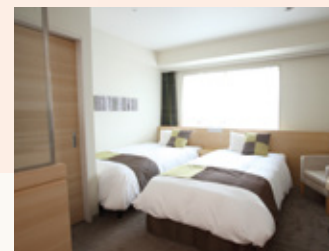

# GUEST ROOMS

客室のご紹介

充実した機能と落ち着いた雰囲気の中で、  
ゆっくりとお寛ぎいただけます

シモンズ製ベッドを使用し、ゆったりとお休み頂けます。  
ビジネス・レジャーでご利用のお客様に快適な空間をお届けします。

**Relax yourself in our calm atmosphere with various amenities.**

Enjoy sleeping with the bed made in Simmon's Co.  
Our guest rooms could suit your comfortable stay for business and leisure.

ツインルームC Twin room C

RESTAURANT  
*Lorraine*  
ロレーヌ

開放感ある空間で  
楽しい時間をお過ごしください。

Our restaurant is open space such as a living room enjoy the meal and relax.

ホテル7Fのバイキングレストラン Buffet restaurant 7F.

## 15F スーパーアフロア SUPERIOR FLOOR

ダークブラウンを基調とする落ち着いた内装と家具でコーディネートされた広々とした空間。  
バス・トイレが独立式。ファミリーにも最適な部屋です。

Extensive room which was coordinated with calm interiors based on dark brown.  
Separately bath and basement. It's optimum room for family.

シングルルーム Single room

ダブルルーム Double room

ツインルームB Twin room B

夜景も楽しめる眺望 Night view from the room