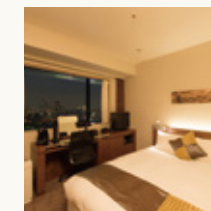

心をこめたサービスと  
快適なホテルライフを  
ご提供します。

We provide careful  
service and comfort-  
able hotel life.

GRANDE

最上階 スーベリアフロア The thirteenth-floor superior floor

ホテル京阪チェーン HOTEL KEIHAN CHAIN

LIFE STYLE HOTELS

- 東京 TOKYO ホテル京阪 築地銀座 グランデ HOTEL KEIHAN TSUKUJI GINZA GRANDE
- 京都 KYOTO ホテル京阪 京都 グランデ HOTEL KEIHAN KYOTO GRANDE
- 大阪 OSAKA ホテル京阪 京橋 グランデ HOTEL KEIHAN KYOBASHI GRANDE
- 大阪 OSAKA ホテル京阪 なんば グランデ HOTEL KEIHAN NAMBA GRANDE
- 大阪 OSAKA ホテル京阪 ユニバーサル・タワー HOTEL KEIHAN UNIVERSAL TOWER

HOTEL KEIHAN  
KYOBASHI GRANDE  
ホテル京阪 京橋 グランデ

LIFE STYLE

ホテル京阪 京橋 グランデ 外観  
Hotel Keihan Kyobashi Grande appearance

HOTEL KEIHAN

観光や、様々なシーンにお応えできる  
アクセス最高の駅上ホテルー。

地下鉄・JR・京阪「京橋駅」からすぐ、  
使い勝手がよいステーションホテル。

**Our hotel is the best access to be any purpose.**

The hotel is primarily located right inside Kyobashi station,  
useful for sightseeing and variety scenes.

スーベリアシングルルーム  
Superior single room

レストラン Lorraine  
Restaurant Lorraine

宴会場  
Banquet hall

スーパーアツインルーム  
Superior twin room

# GUEST ROOMS

客室のご紹介

充実した機能と落ち着いた雰囲気の中で、  
ゆっくりとお寛ぎいただけます

シモンズ製ベッドを使用し、ゆったりとお休み頂けます。  
ビジネス・レジャーでご利用のお客様に快適な空間をお届けします。

**Relax yourself in our calm atmosphere with various amenities.**

Enjoy sleeping with the bed made in Simmon's Co.  
Our guest rooms could suit your comfortable stay for business and leisure.