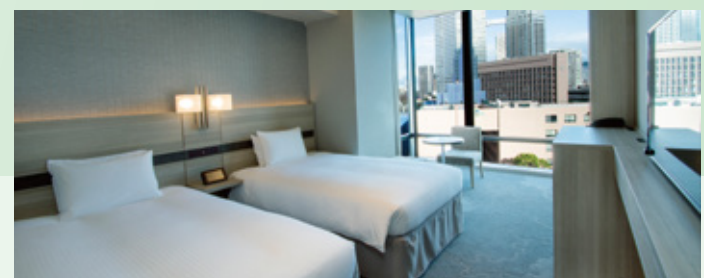

コンフォートコーナーツインルーム Comfort corner twin room