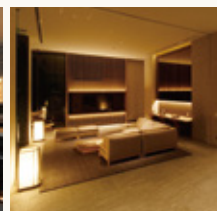

## HOTEL KEIHAN

洗練された、  
ワンランク上の質感を —。

広いロビーや開放感のあるギャザリングスペースなどにも  
「和の落ち着き」を感じさせる設えを施し洗練された空間を演出、  
上質なサービスを提唱いたします。

**Enjoy our sophisticated and classy ambience.**

We offer high quality service in a stylish environment featuring a spacious lobby and  
an open-plan gathering space, which are furnished in a sedate Japanese style.

ジム  
Gym

レストラン tomorrow  
Restaurant tomorrow

ギャザリングラウンジ  
Gathering Lounge

ホテル京阪チェーン HOTEL KEIHAN CHAIN

# GUEST ROOMS

客室のご紹介

落ち着いた内装と温かみのあるライティングで  
安らぎの時間をご提供いたします。

シモンズ製ベッドを使用し、ゆったりとお休み頂けます。  
またビジネスから観光利用まで幅広くご利用いただけます。

**Serene interior furnishings and comfortable lighting make your stay pleasant and relaxing.**