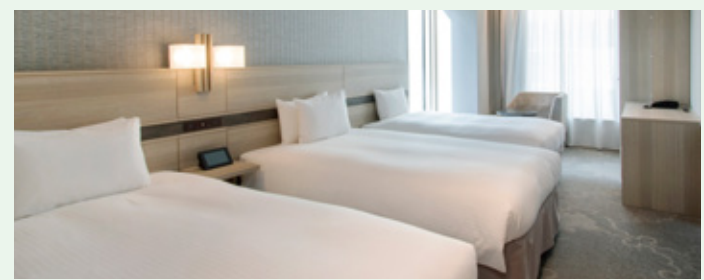

# GUEST ROOMS

客室のご紹介

落ち着いた内装と温かみのあるライティングで  
安らぎの時間をご提供いたします。

シモンズ製ベッドを使用し、ゆったりとお休み頂けます。  
またビジネスから観光利用まで幅広くご利用いただけます。

**Serene interior furnishings and comfortable lighting make your stay pleasant and relaxing.**

Enjoy a good restful sleep in a Simmons bed.  
Our guest rooms are suitable for everyone from business travelers to holiday makers.

スタンダードツインルーム Standard twin room

ホテル2F レストラン「tomoru」 2F Restaurant "tomoru"

※画像はイメージです。

tomoru  
restaurant

和を継ぎ洋を散りばめた  
ジャパニーズモダン

夕食時15名様以上で個室をご利用いただけます。  
Private room is available for groups of 15 or more during dinner time.

13F~14F  
スーペリアフロア  
SUPERIOR FLOOR  
上質な空間の中で寛ぎのひとときをお過ごしいただけます。  
Enjoy relaxing moments in a classy atmosphere.

カジュアルツインルーム Casual twin room

コンフォートコーナーツインルーム Comfort corner twin room

ダブルルーム Double room

コンフォートトリプルルーム Comfort triple room

スーペリアフロアデラックスツインルーム Superior floor deluxe twin room

特別な時間を  
過ごして頂きたいから  
スーペリアフロアにご滞在のお客様には、高品質  
のアメニティやドライヤーをご用意しております。  
ご家族や友人との記念日にご利用ください。