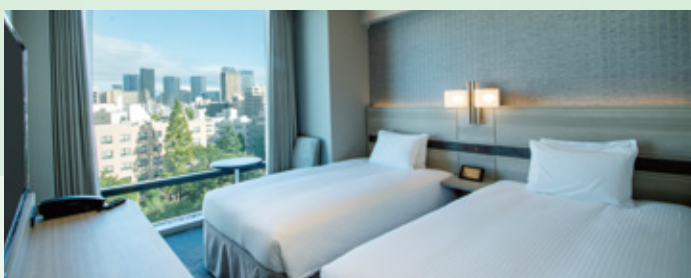

# GUEST ROOMS

客室のご紹介

落ち着いた内装と温かみのあるライティングで  
安らぎの時間をご提供いたします。

シモンズ製ベッドを使用し、ゆったりとお休み頂けます。  
またビジネスから観光利用まで幅広くご利用いただけます。

**Serene interior furnishings and comfortable lighting make your stay pleasant and relaxing.**

Enjoy a good restful sleep in a Simmons bed.  
Our guest rooms are suitable for everyone from business travelers to holiday makers.

スタンダードツインルーム Standard twin room

ホテル2F レストラン「tomoru」 2F Restaurant "tomoru"

※画像はイメージです。

tomoru  
restaurant

和を継ぎ洋を散りばめた  
ジャパニーズモダン

夕食時15名様以上で個室をご利用いただけます。  
Private room is available for groups of 15 or more during dinner time.

13F~14F  
スーペリアフロア  
SUPERIOR FLOOR  
上質な空間の中で寛ぎのひとときをお過ごしいただけます。  
Enjoy relaxing moments in a classy atmosphere.