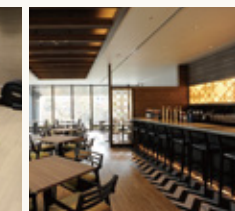

## HOTEL KEIHAN

洗練された、  
ワンランク上の質感を —。

広いロビーや開放感のあるギャザリングスペースなどにも  
「和の落ち着き」を感じさせる設えを施し洗練された空間を演出、  
上質なサービスを提唱いたします。

**Enjoy our sophisticated and classy ambience.**

We offer high quality service in a stylish environment featuring a spacious lobby and  
an open-plan gathering space, which are furnished in a sedate Japanese style.

ジム  
Gym

レストラン tomorrow  
Restaurant tomorrow

ギャザリングラウンジ  
Gathering Lounge

ホテル京阪チェーン HOTEL KEIHAN CHAIN