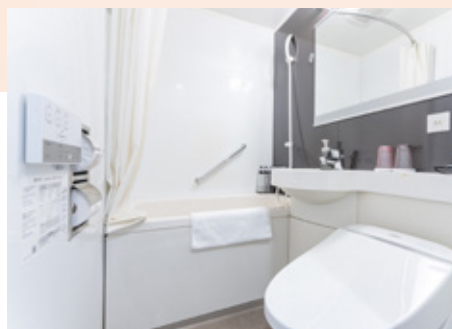

# GUEST ROOMS

客室

多様なニーズにお応えできるお部屋と  
充実した機能。

寝心地の良いベッドや充実したアメニティなど、  
心からくつろいでいただけるお部屋です。

**Guest rooms responding to various needs with enhanced functions**

We promise you a relaxing stay with comfortable beds and complete array of amenities.

カジュアルツインルーム Casual twin room

バスルーム Bathroom

シングルルーム Single room

ツインルーム Twin room

自動チェックイン機 Front desk

アメニティバー Amenity bar

エレベーターセキュリティ Elevator security

2F