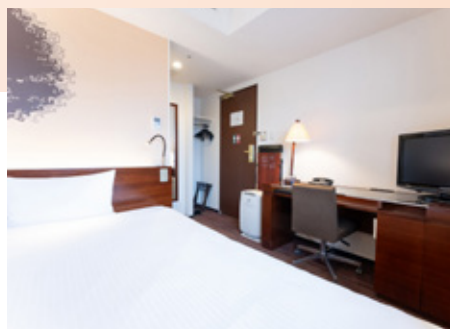

# GUEST ROOMS

客室

多様なニーズにお応えできるお部屋と  
充実した機能。

寝心地の良いベッドや充実したアメニティなど、  
心からくつろいでいただけるお部屋です。

**Guest rooms responding to various needs with enhanced functions**

We promise you a relaxing stay with comfortable beds and complete array of amenities.

カジュアルツインルーム Casual twin room

バスルーム Bathroom

シングルルーム Single room

ツインルーム Twin room

自動チェックイン機 Front desk

アメニティバー Amenity bar

エレベーターセキュリティ Elevator security

2F