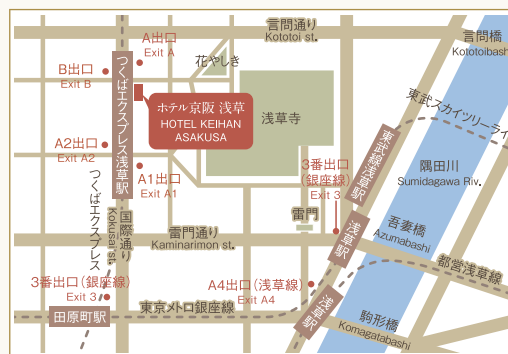

便利なロケーションで  
ビジネス・レジャーに  
ちようどいいホテル

A perfect hotel both for  
business and pleasure,  
boasting a convenient  
location

ホテル京阪チェーン HOTEL KEIHAN CHAIN

LIFE STYLE HOTELS

- 東京 TOKYO ホテル京阪 築地銀座 グランデ HOTEL KEIHAN TSUKUJI GINZA GRANDE
- 京都 KYOTO ホテル京阪 京都 グランデ HOTEL KEIHAN KYOTO GRANDE
- 大阪 OSAKA ホテル京阪 京橋 グランデ HOTEL KEIHAN KYOBASHI GRANDE
- 大阪 OSAKA ホテル京阪 なんば グランデ HOTEL KEIHAN NAMBA GRANDE
- 大阪 OSAKA ホテル京阪 ユニバーサル・タワー HOTEL KEIHAN UNIVERSAL TOWER

BUSINESS STYLE HOTELS

- 北海道 HOKKAIDO ホテル京阪 札幌 HOTEL KEIHAN SAPPORO
- 宮城 MIYAGI ホテル京阪 仙台 HOTEL KEIHAN SENDAI
- 東京 TOKYO ホテル京阪 浅草 HOTEL KEIHAN ASAKUSA
- 東京 TOKYO ホテル京阪 東京四谷 HOTEL KEIHAN TOKYO YOTSUYA
- 愛知 AICHI ホテル京阪 名古屋 HOTEL KEIHAN NAGOYA
- 京都 KYOTO ホテル京阪 京都駅南 HOTEL KEIHAN KYOTO EKIMINAMI
- 京都 KYOTO ホテル京阪 京都八条口 HOTEL KEIHAN KYOTO HACHIJOGUCHI
- 大阪 OSAKA ホテル京阪 天満橋 HOTEL KEIHAN TENMABASHI
- 大阪 OSAKA ホテル京阪 天満橋駅前 HOTEL KEIHAN TENMABASHI EKIMAE
- 大阪 OSAKA ホテル京阪 淀屋橋 HOTEL KEIHAN YODOYABASHI

HOTEL KEIHAN  
ASAKUSA  
ホテル京阪 浅草

BUSINESS STYLE

ACCESS MAP

アクセスマップ

ホテル京阪 浅草

〒111-0032 東京都台東区浅草2丁目12-4  
12-4, 2-Chome, Asakusa, Taito-ku, Tokyo, 111-0032, Japan

TEL : 03-5830-0321

<https://www.hotelkeihan.co.jp/asakusa/>

WEB SITE

202410-K-10

ホテル京阪 浅草 外観 Hotel Keihan Asakusa appearance

こころまち つくろう  
**KEIHAN**  
ホテル京阪

3F  
~  
11F