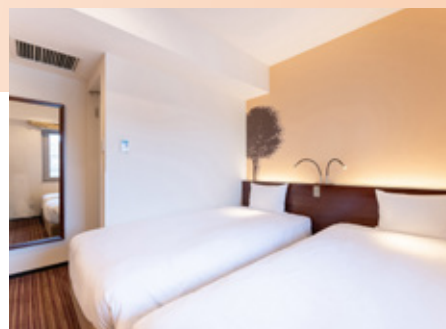

WEB SITE

202410-K-10

ホテル京阪 浅草 外観 Hotel Keihan Asakusa appearance

こころまち つくろう  
**KEIHAN**  
ホテル京阪

3F  
~  
11F

# GUEST ROOMS

客室

多様なニーズにお応えできるお部屋と  
充実した機能。

寝心地の良いベッドや充実したアメニティなど、  
心からくつろいでいただけるお部屋です。

**Guest rooms responding to various needs with enhanced functions**

We promise you a relaxing stay with comfortable beds and complete array of amenities.

カジュアルツインルーム Casual twin room

バスルーム Bathroom

シングルルーム Single room

ツインルーム Twin room

自動チェックイン機 Front desk

アメニティバー Amenity bar

エレベーターセキュリティ Elevator security

2F