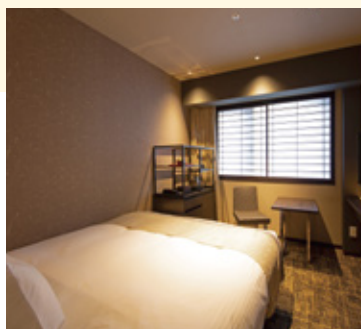

# GUEST ROOMS

客室

多様なニーズにお応えできるお部屋と  
充実した機能。

寝心地の良いベッドや充実したアメニティなど、  
心からくつろいでいただけるお部屋です。

## Guest rooms responding to various needs with enhanced functions

We promise you a relaxing stay with comfortable beds and complete array of amenities.

モデレートツインルーム Moderate twin room

モデレートツインルーム(トリプル仕様) Moderate triple specification room

シングルルーム Single room

ダブルルーム Double room

ギャザリングラウンジ Gathering Lounge

ロビー(フロント) Lobby (Front)

1F

RESTAURANT