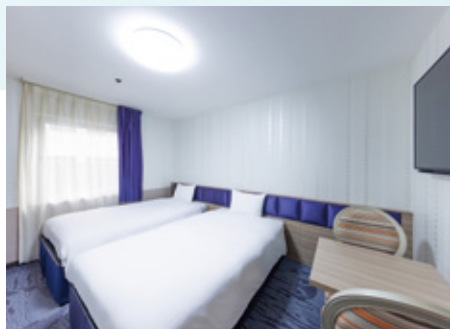

HOTEL KEIHAN
TENMABASHI
ホテル京阪 天満橋

BUSINESS STYLE

こころまちつくろう
KEIHAN
ホテル京阪

2F
~
10F

GUEST ROOMS

客室

コンパクトながらも
シンプルで落ち着きのあるお部屋。

寝心地の良いベッドで心から寛いでいただけるお部屋です。

A compact, yet simple, calm and peaceful room.

We promise you a relaxing stay with comfortable beds.

シングルルーム Single room

ミニツインルーム Mini twin room

カジュアルツインルーム Casual twin room

トリプルルーム Triple room

セルフクローク Self-service cloak space