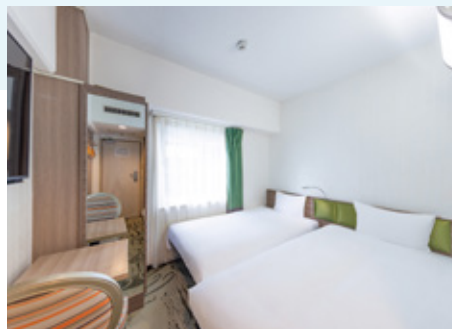

HOTEL KEIHAN
TENMABASHI
ホテル京阪 天満橋

BUSINESS STYLE

こころまちつくろう
KEIHAN
ホテル京阪

2F
~
10F

GUEST ROOMS

客室

コンパクトながらも
シンプルで落ち着きのあるお部屋。

寝心地の良いベッドで心から寛いでいただけるお部屋です。

A compact, yet simple, calm and peaceful room.

We promise you a relaxing stay with comfortable beds.

シングルルーム Single room

ミニツインルーム Mini twin room

カジュアルツインルーム Casual twin room

トリプルルーム Triple room

セルフクローク Self-service cloak space