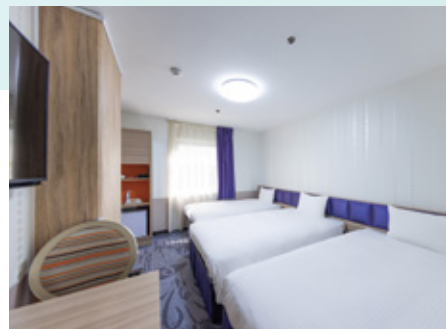

HOTEL KEIHAN
TENMABASHI
ホテル京阪 天満橋

BUSINESS STYLE

こころまちつくろう
KEIHAN
ホテル京阪

2F
~
10F

GUEST ROOMS

客室

コンパクトながらも
シンプルで落ち着きのあるお部屋。

寝心地の良いベッドで心から寛いでいただけるお部屋です。

A compact, yet simple, calm and peaceful room.

We promise you a relaxing stay with comfortable beds.

シングルルーム Single room

ミニツインルーム Mini twin room

カジュアルツインルーム Casual twin room

トリプルルーム Triple room

セルフクローク Self-service cloak space