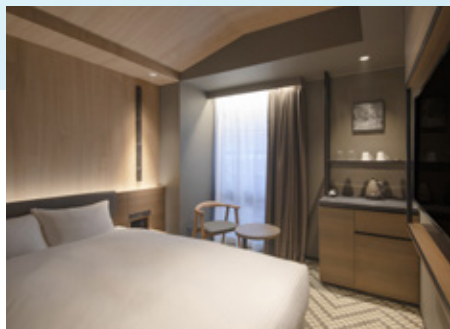

WEB SITE

202606-Z-01

ホテル京阪 天満橋駅前 外観 Hotel Keihan Tenmabashi Ekimae Appearance

こころまちつくろう
KEIHAN
ホテル京阪

2F
~
17F

GUEST ROOMS

客室

多様なニーズにお応えできるお部屋と
充実した機能。

寝心地の良いベッドや充実した機能など
心からくつろいでいただけるお部屋です。

Guest rooms responding to various needs with enhanced functions

The rooms have been designed to make guests feel truly at home, with comfortable beds that offer a dreamy experience and a full range of features.

11:30~15:00(L.O. 14:00)

※写真はイメージです。

ツインルーム Twin room

ダブルルーム Double room

スーパーアツインルーム Superior twin room

デラックスツインルーム Deluxe twin room

デラックスフォースルーム Deluxe fourth room