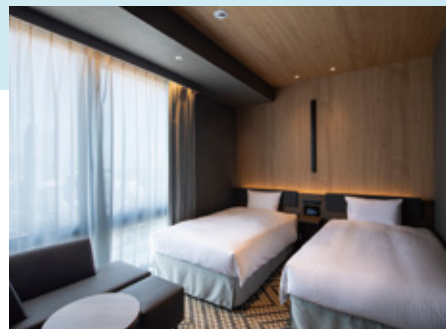

WEB SITE

202606-Z-01

ホテル京阪 天満橋駅前 外観 Hotel Keihan Tenmabashi Ekimae Appearance

こころまちつくろう
KEIHAN
ホテル京阪

2F
~
17F

GUEST ROOMS

客室

多様なニーズにお応えできるお部屋と
充実した機能。

寝心地の良いベッドや充実した機能など
心からくつろいでいただけるお部屋です。

Guest rooms responding to various needs with enhanced functions

The rooms have been designed to make guests feel truly at home, with comfortable beds that offer a dreamy experience and a full range of features.

11:30~15:00(L.O. 14:00)

※写真はイメージです。

ツインルーム Twin room

ダブルルーム Double room

スーパーアツインルーム Superior twin room

デラックスツインルーム Deluxe twin room

デラックスフォースルーム Deluxe fourth room