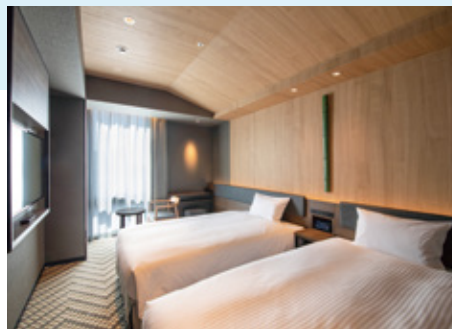

WEB SITE

202606-Z-01

ホテル京阪 天満橋駅前 外観 Hotel Keihan Tenmabashi Ekimae Appearance

こころまちつくろう
KEIHAN
ホテル京阪

2F
~
17F

GUEST ROOMS

客室

多様なニーズにお応えできるお部屋と
充実した機能。

寝心地の良いベッドや充実した機能など
心からくつろいでいただけるお部屋です。

Guest rooms responding to various needs with enhanced functions

The rooms have been designed to make guests feel truly at home, with comfortable beds that offer a dreamy experience and a full range of features.

11:30~15:00(L.O. 14:00)

※写真はイメージです。

ツインルーム Twin room

ダブルルーム Double room

スーパーアツインルーム Superior twin room

デラックスツインルーム Deluxe twin room

デラックスフォースルーム Deluxe fourth room