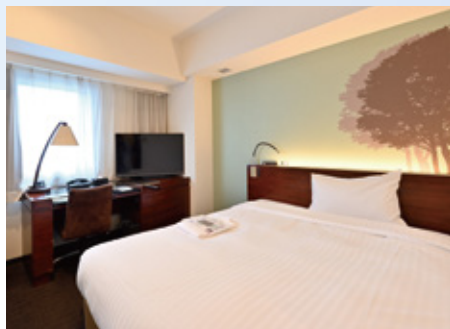

202602-K-05

HOTEL KEIHAN SAPPORO

ホテル京阪 札幌

BUSINESS STYLE

こころまち つくろう
KEIHAN
ホテル京阪

2F
~
14F

GUEST ROOMS

客室

多様なニーズにお応えできるお部屋と
充実した機能。

寝心地の良いベッドや充実したアメニティなど、
心からくつろいでいただけるお部屋です。

Guest rooms responding to various needs with enhanced functions

We promise you a relaxing stay with comfortable beds and complete array of amenities.

スタンダードツイン Standard twin

スーパーアドトリブルーム Superior triple room

シングルルーム Single room

コンパクトツインルーム Compact twin room

エレベーターセキュリティ Elevator security

ロビー Lobby

1F

RESTAURANT

ピエモンテ

営業時間

朝食 AM 6:30~AM10:00 最終入店 AM 9:30

朝からしっかり京阪の朝ごはん

和洋バイキングをご用意しております。外光あふれる開放的な空間で、
地元札幌ならではのメニューを取り入れたホテル京阪の朝食をお楽しみください。

Charge yourself with a hearty breakfast at Keihan

We serve Western and Japanese breakfast items buffet-style.
Please enjoy the breakfast menu loaded with local ingredients of Sapporo in an open space
full natural light at Keihan.