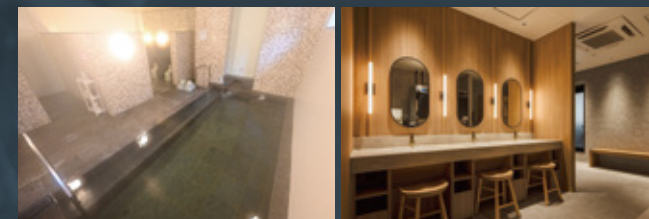

多様なニーズにお応えできるお部屋と
充実した機能。

寝心地の良いベッドや充実したアメニティなど、
心からくつろいでいただけるお部屋です。

Guest rooms responding to various needs with enhanced functions

We promise you a relaxing stay with comfortable beds and complete array of amenities.

ピエモンテ

営業時間

朝食 AM 6:30~AM10:00 最終入店 AM 9:30

朝からしっかり京阪の朝ごはん

和洋バイキングをご用意しております。外光あふれる開放的な空間で、
地元札幌ならではのメニューを取り入れたホテル京阪の朝食をお楽しみください。

Charge yourself with a hearty breakfast at Keihan

We serve Western and Japanese breakfast items buffet-style.
Please enjoy the breakfast menu loaded with local ingredients of Sapporo in an open space
full natural light at Keihan.

2F 大浴場 PUBLIC BATH

大浴場を完備。浴場入口には、男女別の暗証番号による電子錠を設置。
脱衣室にはセルフランドリーも設置しております。

This hotel has a public bath. The entrance is secured with touch screen locks with gender-specified security codes. This facility also holds a laundromat in the changing area.