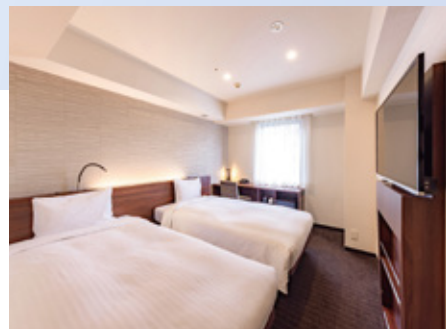

202602-K-05

HOTEL KEIHAN SAPPORO

ホテル京阪 札幌

BUSINESS STYLE

こころまち つくろう
KEIHAN
ホテル京阪

2F
~
14F

GUEST ROOMS

客室

多様なニーズにお応えできるお部屋と
充実した機能。

寝心地の良いベッドや充実したアメニティなど、
心からくつろいでいただけるお部屋です。

Guest rooms responding to various needs with enhanced functions

We promise you a relaxing stay with comfortable beds and complete array of amenities.

スタンダードツイン Standard twin

スーパーアドトリブルーム Superior triple room

シングルルーム Single room

コンパクトツインルーム Compact twin room

エレベーターセキュリティ Elevator security

ロビー Lobby

1F

RESTAURANT

ピエモンテ

営業時間

朝食 AM 6:30~AM10:00 最終入店 AM 9:30

朝からしっかり京阪の朝ごはん

和洋バイキングをご用意しております。外光あふれる開放的な空間で、
地元札幌ならではのメニューを取り入れたホテル京阪の朝食をお楽しみください。

Charge yourself with a hearty breakfast at Keihan

We serve Western and Japanese breakfast items buffet-style.
Please enjoy the breakfast menu loaded with local ingredients of Sapporo in an open space
full natural light at Keihan.