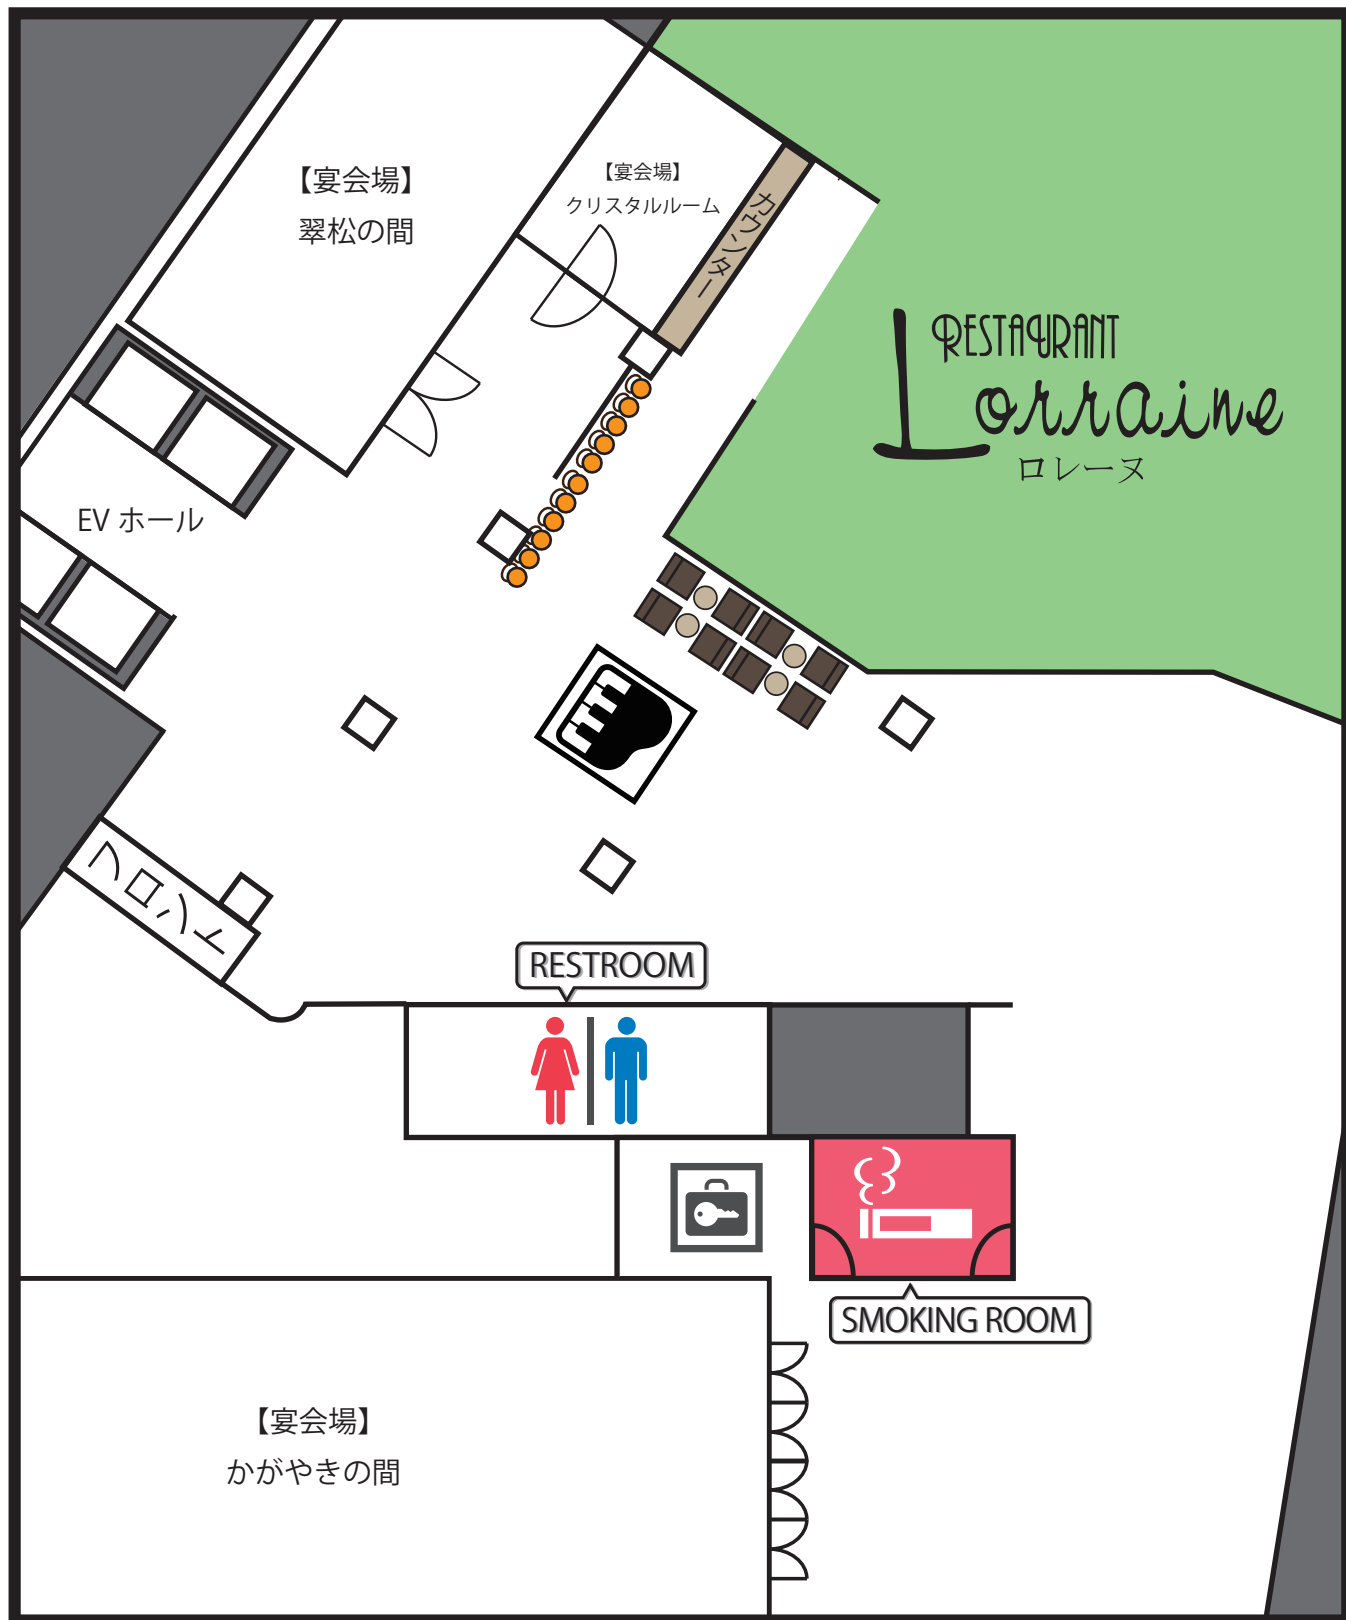

Direction

喫煙スペース・お手洗のご案内

HOTEL KEIHAN

KYOBASHI GRANDE