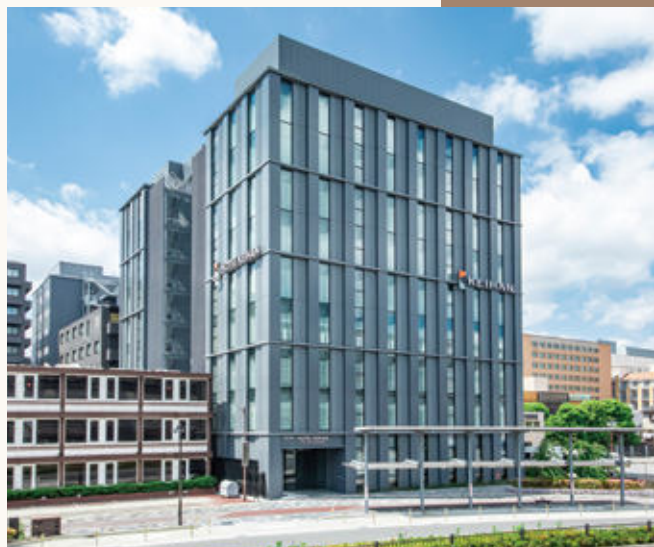

便利なロケーションで
ビジネス・レジャーに
ちょうどいいホテル

A perfect hotel both for
business and pleasure,
boasting a convenient
location

ホテル京阪チェーン HOTEL KEIHAN CHAIN

LIFE STYLE HOTELS

東京 TOKYO	ホテル京阪 築地銀座 グランデ HOTEL KEIHAN TSUKUJI GINZA GRANDE	大阪 OSAKA	ホテル京阪 ユニバーサル・タワー HOTEL KEIHAN UNIVERSAL TOWER
京都 KYOTO	ホテル京阪 京都 グランデ HOTEL KEIHAN KYOTO GRANDE	大阪 OSAKA	ホテル京阪 ユニバーサル・シティ HOTEL KEIHAN UNIVERSAL CITY
大阪 OSAKA	ホテル京阪 京橋 グランデ HOTEL KEIHAN KYOBASHI GRANDE	京都 KYOTO	ロテルド比叡 L'HOTEL DE HEI

BUSINESS STYLE HOTELS

北海道 HOKKAIDO	ホテル京阪 札幌 HOTEL KEIHAN SAPPORO	愛知 AICHI	ホテル京阪 名古屋 HOTEL KEIHAN NAGOYA	2020年4月開業
東京 TOKYO	ホテル京阪 浅草 HOTEL KEIHAN ASAKUSA	京都 KYOTO	ホテル京阪 京都駅南 HOTEL KEIHAN KYOTO EKIMINAMI	2020年4月開業
東京 TOKYO	ホテル京阪 東京四谷 HOTEL KEIHAN TOKYO YOTSUYA	宮城 MIYAGI	ホテル京阪 仙台 HOTEL KEIHAN SENDAI	2020年8月開業
京都 KYOTO	ホテル京阪 京都八条口 HOTEL KEIHAN KYOTO HACHIJOGUCHI	大阪 OSAKA	ホテル京阪 新天満橋(仮称) HOTEL KEIHAN SHIN TENMABASHI	2021年春開業
大阪 OSAKA	ホテル京阪 天満橋 HOTEL KEIHAN TENMABASHI			
大阪 OSAKA	ホテル京阪 淀屋橋 HOTEL KEIHAN YODOYABASHI			

ALLIANCE HOTEL

京都 KYOTO	GOOD NATURE HOTEL KYOTO	2019年12月開業
-------------	-------------------------	------------

ACCESS MAP

アクセスマップ

※ホテルに専用駐車場はございません。※市内の移動には公共交通機関のご利用が便利です。

ホテル京阪 京都駅南

〒601-8001 京都府京都市南区東九条室町55番地
55, Muromachi, Higashikujo, Minami-ku, 601-8001, Kyoto, Japan

ホテル京阪 京都駅南 外観 Hotel Keihan Kyoto Ekiminami Appearance

こころまち つくろう
KEIHAN
ホテル京阪

2F
~
9F

GUEST ROOMS

客室

多様なニーズにお応えできるお部屋と
充実した機能。

寝心地の良いベッドや充実したアメニティなど、
心からくつろいでいただけるお部屋です。

Guest rooms responding to various needs with enhanced functions