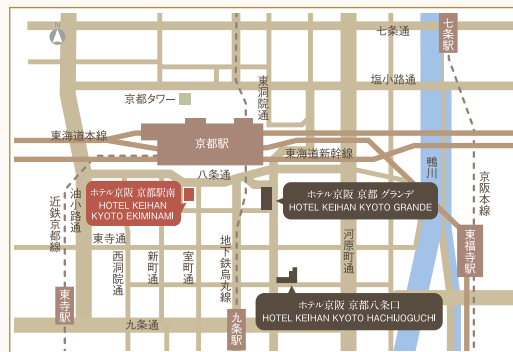

便利なロケーションで
ビジネス・レジャーに
ちょうどいいホテル

A perfect hotel both for
business and pleasure,
boasting a convenient
location

ホテル京阪チェーン HOTEL KEIHAN CHAIN

LIFE STYLE HOTELS

東京 TOKYO	ホテル京阪 築地銀座 グランデ HOTEL KEIHAN TSUKUJI GINZA GRANDE	大阪 OSAKA	ホテル京阪 ユニバーサル・タワー HOTEL KEIHAN UNIVERSAL TOWER
京都 KYOTO	ホテル京阪 京都 グランデ HOTEL KEIHAN KYOTO GRANDE	大阪 OSAKA	ホテル京阪 ユニバーサル・シティ HOTEL KEIHAN UNIVERSAL CITY
大阪 OSAKA	ホテル京阪 京橋 グランデ HOTEL KEIHAN KYOBASHI GRANDE	京都 KYOTO	ロテルド比叡 L'HOTEL DE HEI

BUSINESS STYLE HOTELS

北海道 HOKKAIDO	ホテル京阪 札幌 HOTEL KEIHAN SAPPORO	愛知 AICHI	ホテル京阪 名古屋 HOTEL KEIHAN NAGOYA	2020年4月開業
東京 TOKYO	ホテル京阪 浅草 HOTEL KEIHAN ASAKUSA	京都 KYOTO	ホテル京阪 京都駅南 HOTEL KEIHAN KYOTO EKIMINAMI	2020年4月開業
東京 TOKYO	ホテル京阪 東京四谷 HOTEL KEIHAN TOKYO YOTSUYA	宮城 MIYAGI	ホテル京阪 仙台 HOTEL KEIHAN SENDAI	2020年8月開業
京都 KYOTO	ホテル京阪 京都八条口 HOTEL KEIHAN KYOTO HACHIJOGUCHI	大阪 OSAKA	ホテル京阪 新天満橋(仮称) HOTEL KEIHAN SHIN TENMABASHI	2021年春開業
大阪 OSAKA	ホテル京阪 天満橋 HOTEL KEIHAN TENMABASHI			
大阪 OSAKA	ホテル京阪 淀屋橋 HOTEL KEIHAN YODOYABASHI			

ALLIANCE HOTEL

京都 KYOTO	GOOD NATURE HOTEL KYOTO	2019年12月開業
-------------	-------------------------	------------

ACCESS MAP

アクセスマップ

※ホテルに専用駐車場はございません。※市内の移動には公共交通機関のご利用が便利です。

ホテル京阪 京都駅南

〒601-8001 京都府京都市南区東九条室町55番地
55, Muromachi, Higashikujo, Minami-ku, 601-8001, Kyoto, Japan