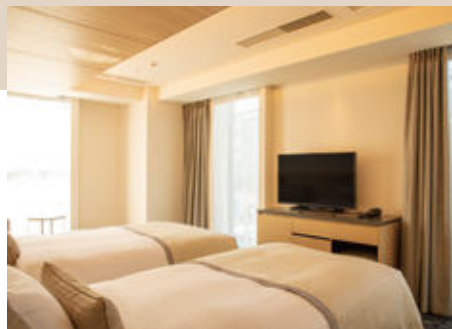

ホテル京阪 京都駅南 外観 Hotel Keihan Kyoto Ekiminami Appearance

こころまち つくろう
KEIHAN
ホテル京阪

2F
~
9F

GUEST ROOMS

客室

多様なニーズにお応えできるお部屋と
充実した機能。

寝心地の良いベッドや充実したアメニティなど、
心からくつろいでいただけるお部屋です。

Guest rooms responding to various needs with enhanced functions

We promise you a relaxing stay with comfortable beds and complete array of amenities.

スタンダードツインルーム Standard twin room

モデレートツインルーム Moderate twin room

シングルルーム Single room

エコノミーツインルーム Economy twin room

ギャザリングラウンジ Gathering lounge