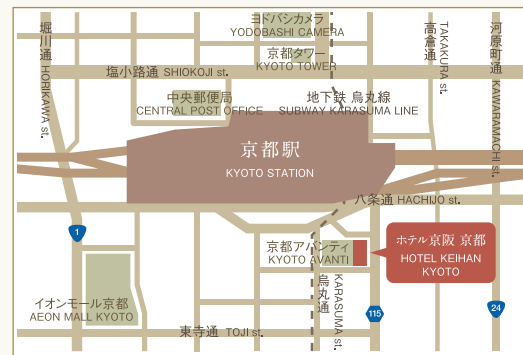

上質な空間の中で、
癒しの時間を
お過ごしください。

In superior space,
enjoy a healing time.

フロント・ロビー
Front・Lobby

GRANDE

ホテル京阪 京都 グランデ 外観 Hotel Keihan Kyoto Grande appearance

ホテル京阪チェーン
HOTEL KEIHAN CHAIN

 北海道 HOKKAIDO ホテル京阪 札幌 HOTEL KEIHAN SAPPORO ☎011-758-0321	 東京 TOKYO ホテル京阪 浅草 HOTEL KEIHAN ASAKUSA ☎03-5830-0321
 大阪 OSAKA ホテル京阪 京橋 グランデ HOTEL KEIHAN KYOBASHI GRANDE ☎06-6353-0321	 大阪 OSAKA ホテル京阪 天満橋 HOTEL KEIHAN TENMABASHI ☎06-6945-0321
 大阪 OSAKA ホテル京阪 ユニバーサル・タワー UNIVERSAL TOWER ☎06-6465-1001	 大阪 OSAKA ホテル京阪 ユニバーサル・シティ UNIVERSAL CITY ☎06-6465-0321

アライアンスホテル
ALLIANCE HOTEL

 京都 KYOTO 星野リゾート ロテッド比叡 HOSHIONIO RESORTS L'HOTEL DE HIEI ☎0570-073-022
--

ACCESS MAP
アクセスマップ

ホテル京阪 京都 グランデ

〒601-8003 京都市南区東九条西山王町31
31, Nishisancho, Higashikujo, Minami-ku, Kyoto, 601-8003, Japan