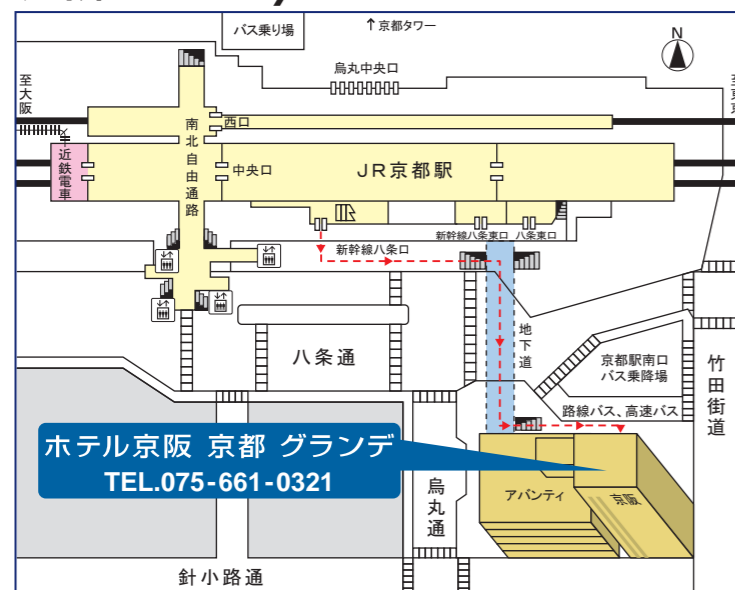

ホテル京阪 京都 グランデのご案内

Information

施設名	ホテル京阪 京都 グランデ
ご利用条件	一校一館(100名以上)トリプルベース
立地	京都駅八条東口から徒歩1分 京都駅(JR・地下鉄・近鉄)と地下道で直結しております。(雨でも傘は不要です。)
建物構造	鉄筋コンクリート建築(地下2階・地上13階)
客室数	320室
部屋タイプ	シングル・ツイン・ダブル・コネクト・トリプル・ラージツイン
定員数	3階定員:65名様 4階定員:72名様 5階定員:71名様 6階定員:65名様
ご入浴	客室内のユニットバスをご利用いただけます。
食事場所	2F 光林:200㎡ ※セットメニュー時、最大216名 ビュッフェ(出し切り)時、最大160名
館内移動方法	非常階段使用のみ。(エレベーターの使用はお断りしております。)
バス乗降場所	ホテルに専用駐車場はございません。京都駅南口バス乗降場(要予約)または烏丸通りとなります。
救急病院	武田病院 〒600-8121 京都市下京区塩小路西洞院東入 TEL.075-361-1351 FAX.075-361-1268 京都第一赤十字病院 〒605-0981 京都市東山区本町15-749 TEL.075-561-1121 FAX.075-541-9552 ※保険証コピー可
警察署	京都府南警察署 〒601-8444 京都市南区西九条森本町39-2 TEL.075-682-0110
消防署	京都市南消防署 〒601-8445 京都市南区西九条菅田町4-1 TEL.075-681-0711
保健所	京都市南区役所衛生課(南保健センター) 〒601-8441 京都市南区西九条南田町1-2 TEL.075-681-3111
防災設備	スプリンクラー・煙感知器・自家発電機・非常放送設備・消火器・消火栓・非常灯・非常階段(各階3ヶ所)
避難場所	殿田公園
売店	無し
その他	京都駅新幹線側の好立地なシティホテル 修学旅行用に適したフロアをご用意。 ルームキー：特設デスクにてご用意します。(カードキー式・オートロック) マスターキー：フロアマスター(貸切フロアのみ)をお貸し出します。 テレビ：有料番組は、禁止可能。(プログラムも撤去いたします。) 冷蔵庫：フリータイプ冷蔵庫(中身無し)が全室にごございます。 自動販売機：お酒・ソフトドリンクは、貸切フロアのみ使用停止可能。 室内電話：外線カット可能、内線カット不可。

近隣地図 Map

※JR京都駅から地下道で直接つながっております。
ホテルに車寄せはございません。

HOTEL KEIHAN CHAIN

Life Style Hotels
 ホテル京阪 築地銀座 グランデ(仮称) 2018年秋開業予定
 ホテル京阪 京橋 グランデ 06-6353-0321
 ホテル京阪 ユニバーサル・タワー 06-6465-1001
 ホテル京阪 ユニバーサル・シティ 06-6465-0321

〒601-8003 京都市南区東九条西山王町31

ホームページアドレス <http://www.hotelkeihan.co.jp/kyoto>

到着ロビー・お食事会場
Lobby · Banquet room

【1F エントランス】

【2F 光林】200㎡

【2F 本部席】
ルームキーの受け渡し場所となります。
※受け渡し場所をご変更になる場合がございます。

客室・会議室のご案内
Guest room · Conference room