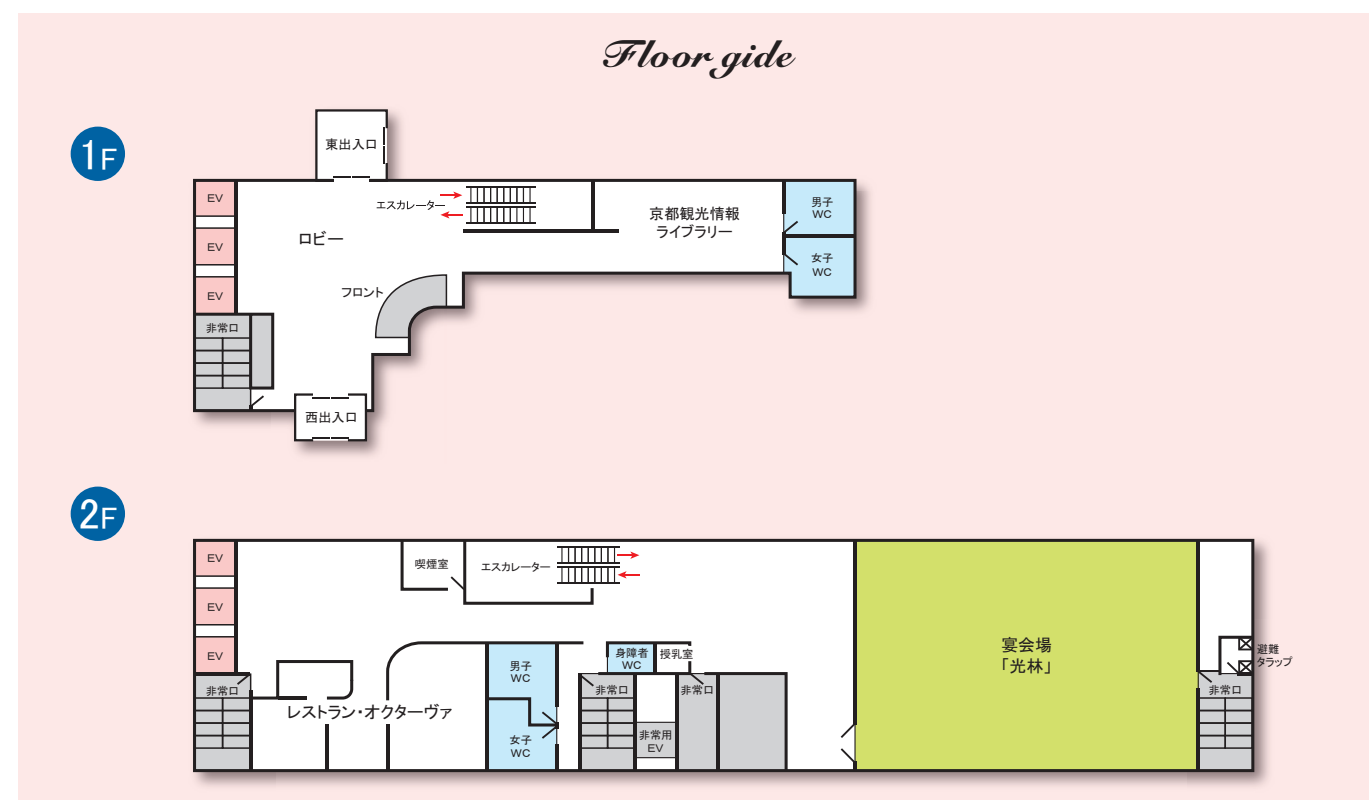

〒601-8003 京都市南区東九条西山王町31

ホームページアドレス <http://www.hotelkeihan.co.jp/kyoto>

到着ロビー・お食事会場
Lobby · Banquet room

【1F エントランス】

【2F 光林】200㎡

【2F 本部席】
ルームキーの受け渡し場所となります。
※受け渡し場所をご変更になる場合がございます。

客室・会議室のご案内
Guest room · Conference room

【客室 2～3名】23㎡ 客室は一例です。

【アメニティ】※ご希望により撤去可。
タオル類・歯ブラシ・シャンプー・
リンス・ボディソープ他。

【客室窓】
安全上5cm程のスライド式
となっております。

【ユニットバス】

【3F 藤】40㎡