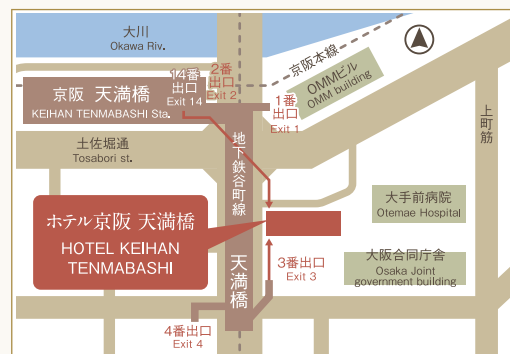

便利なロケーションで
ビジネス・レジャーに
ちょうどよいホテル

A perfect hotel both for
business and pleasure,
boasting a convenient
location

ホテル京阪チェーン HOTEL KEIHAN CHAIN

LIFE STYLE HOTELS

京都 KYOTO	ホテル京阪 京都 グランデ HOTEL KEIHAN KYOTO GRANDE	☎075-661-0321
大阪 OSAKA	ホテル京阪 京橋 グランデ HOTEL KEIHAN KYOBASHI GRANDE	☎06-6353-0321
大阪 OSAKA	ホテル京阪 ユニバーサル・タワー HOTEL KEIHAN UNIVERSAL TOWER	☎06-6465-1001
大阪 OSAKA	ホテル京阪 ユニバーサル・シティ HOTEL KEIHAN UNIVERSAL CITY	☎06-6465-0321
東京 TOKYO	ホテル京阪 築地銀座 グランデ HOTEL KEIHAN TSUKUJI GINZA GRANDE	2018年12月開業

BUSINESS STYLE HOTELS

北海道 HOKKAIDO	ホテル京阪 札幌 HOTEL KEIHAN SAPPORO	☎011-758-0321
東京 TOKYO	ホテル京阪 浅草 HOTEL KEIHAN ASAKUSA	☎03-5830-0321
大阪 OSAKA	ホテル京阪 天満橋 HOTEL KEIHAN TENMABASHI	☎06-6945-0321
大阪 OSAKA	ホテル京阪 淀屋橋 HOTEL KEIHAN YODOYABASHI	☎06-6229-0321
京都 KYOTO	ホテル京阪 京都八条口 HOTEL KEIHAN KYOTOHACHIJOUGUCHI	2018年12月開業
東京 TOKYO	ホテル京阪 東京四谷 HOTEL KEIHAN TOKYOYOTSUYA	2018年12月開業
愛知 AICHI	ホテル京阪 名古屋栄(仮称) HOTEL KEIHAN NAGOYASAKAE	2020年春開業予定
京都 KYOTO	ホテル京阪 京都駅南(仮称) HOTEL KEIHAN KYOTOSTATIONMINAMI	2020年夏開業予定

ALLIANCE HOTEL

京都 KYOTO	星野リゾート ロテルド比叡 HOSHIONO RESORTS L'HOTEL DE HIEI	☎0570-073-022
-------------	---------------------------------------------------	---------------

ACCESS MAP

アクセスマップ

ホテル京阪 天満橋

〒540-0012 大阪市中央区谷町1丁目2-10
1-2-10, Tanimachi, Chuo-ku Osaka-shi, Osaka, 540-0012, Japan