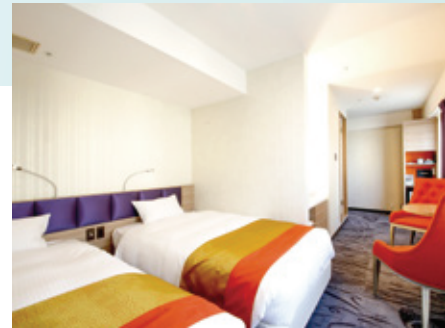

こころまちつくろう
KEIHAN
ホテル京阪

2F
~
10F

GUEST ROOMS

客室

コンパクトながらも
シンプルで落ち着きのあるお部屋。

寝心地の良いベッドで心から寛いでいただけるお部屋です。

A compact, yet simple, calm and peaceful room.

We promise you a relaxing stay with comfortable beds.

シングルルーム Single room

カジュアルツインルーム Casual twin room

トリプルルーム Triple room

ツインルーム Twin room

観光ライブラリー Sightseeing information Library

フリースペース Free space

B1F

RESTAURANT