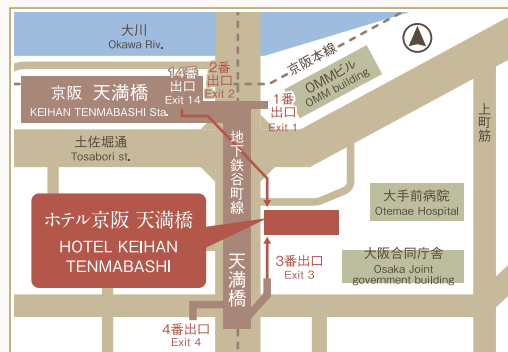

便利なロケーションで
ビジネス・レジャーに
ちょうどいいホテル

A perfect hotel both for
business and pleasure,
boasting a convenient
location

ホテル京阪チェーン HOTEL KEIHAN CHAIN

LIFE STYLE HOTELS

東京 TOKYO	ホテル京阪 築地銀座 グランデ HOTEL KEIHAN TSUKUJI GINZA GRANDE	大阪 OSAKA	ホテル京阪 ユニバーサル・タワー HOTEL KEIHAN UNIVERSAL TOWER
京都 KYOTO	ホテル京阪 京都 グランデ HOTEL KEIHAN KYOTO GRANDE	京都 KYOTO	ロテルド比叡 L'HOTEL DE HIEI
大阪 OSAKA	ホテル京阪 京橋 グランデ HOTEL KEIHAN KYOBASHI GRANDE		

BUSINESS STYLE HOTELS

北海道 HOKKAIDO	ホテル京阪 札幌 HOTEL KEIHAN SAPPORO	京都 KYOTO	ホテル京阪 京都駅南 HOTEL KEIHAN KYOTO EKIMINAMI
宮城 MIYAGI	ホテル京阪 仙台 HOTEL KEIHAN SENDAI	京都 KYOTO	ホテル京阪 京都八条口 HOTEL KEIHAN KYOTO HACHUJOGUCHI
東京 TOKYO	ホテル京阪 浅草 HOTEL KEIHAN ASAKUSA	大阪 OSAKA	ホテル京阪 天満橋 HOTEL KEIHAN TENMABASHI
東京 TOKYO	ホテル京阪 東京四谷 HOTEL KEIHAN TOKYO YOTSUYA	大阪 OSAKA	ホテル京阪 天満橋駅前 <small>2022年4月開業</small> HOTEL KEIHAN TENMABASHI EKIMAE
愛知 AICHI	ホテル京阪 名古屋 HOTEL KEIHAN NAGOYA	大阪 OSAKA	ホテル京阪 淀屋橋 HOTEL KEIHAN YODOYABASHI

ALLIANCE HOTEL

京都 KYOTO	GOOD NATURE HOTEL KYOTO
-------------	-------------------------

ACCESS MAP

アクセスマップ

ホテル京阪 天満橋

〒540-0012 大阪府中央区谷町1丁目2-10

1-2-10, Tanimachi, Chuo-ku Osaka-shi, Osaka, 540-0012, Japan

TEL : 06-6945-0321