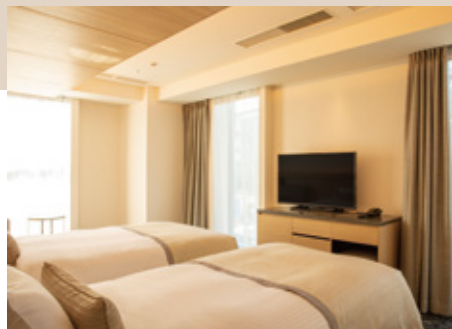

こころまち つくろう
KEIHAN
ホテル京阪

2F
~
9F

GUEST ROOMS

客室

多様なニーズにお応えできるお部屋と
充実した機能。

寝心地の良いベッドや充実したアメニティなど、
心からくつろいでいただけるお部屋です。

Guest rooms responding to various needs with enhanced functions

We promise you a relaxing stay with comfortable beds and complete array of amenities.

スタンダードツインルーム Standard twin room

モデレートツインルーム Moderate twin room

シングルルーム Single room

エコノミーツインルーム Economy twin room

ギャザリングラウンジ Gathering lounge

ロビー(フロント) Lobby(Front desk)

1F

RESTAURANT