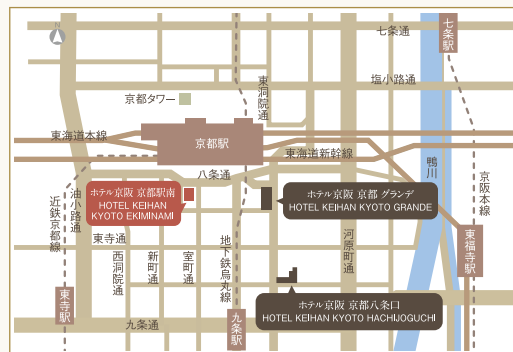

便利なロケーションで
ビジネス・レジャーに
ちょうどいいホテル

A perfect hotel both for
business and pleasure,
boasting a convenient
location

ホテル京阪チェーン HOTEL KEIHAN CHAIN

LIFE STYLE HOTELS

東京 TOKYO	ホテル京阪 築地銀座 グランデ HOTEL KEIHAN TSUKUJI GINZA GRANDE	大阪 OSAKA	ホテル京阪 ユニバーサル・タワー HOTEL KEIHAN UNIVERSAL TOWER
京都 KYOTO	ホテル京阪 京都 グランデ HOTEL KEIHAN KYOTO GRANDE	大阪 OSAKA	ホテル京阪 ユニバーサル・シティ HOTEL KEIHAN UNIVERSAL CITY
大阪 OSAKA	ホテル京阪 京橋 グランデ HOTEL KEIHAN KYOBASHI GRANDE	京都 KYOTO	ロテルド比叡 L'HOTEL DE HEI

BUSINESS STYLE HOTELS

北海道 HOKKAIDO	ホテル京阪 札幌 HOTEL KEIHAN SAPPORO	愛知 AICHI	ホテル京阪 名古屋 HOTEL KEIHAN NAGOYA	2020年4月開業
東京 TOKYO	ホテル京阪 浅草 HOTEL KEIHAN ASAKUSA	京都 KYOTO	ホテル京阪 京都駅南 HOTEL KEIHAN KYOTO EKIMINAMI	2020年4月開業
東京 TOKYO	ホテル京阪 東京四谷 HOTEL KEIHAN TOKYO YOTSUYA	宮城 MIYAGI	ホテル京阪 仙台 HOTEL KEIHAN SENDAI	2020年8月開業
京都 KYOTO	ホテル京阪 京都八条口 HOTEL KEIHAN KYOTO HACHIJOGUCHI	大阪 OSAKA	ホテル京阪 新天満橋(仮称) HOTEL KEIHAN SHIN TENMABASHI	2021年春開業
大阪 OSAKA	ホテル京阪 天満橋 HOTEL KEIHAN TENMABASHI			
大阪 OSAKA	ホテル京阪 淀屋橋 HOTEL KEIHAN YODOYABASHI			

ALLIANCE HOTEL

京都 KYOTO	GOOD NATURE HOTEL KYOTO	2019年12月開業
-------------	-------------------------	------------

ACCESS MAP

アクセスマップ

※ホテルに専用駐車場はございません。※市内の移動には公共交通機関のご利用が便利です。

ホテル京阪 京都駅南

〒601-8001 京都府京都市南区東九条室町55番地
55, Muromachi, Higashikujo, Minami-ku, 601-8001, Kyoto, Japan